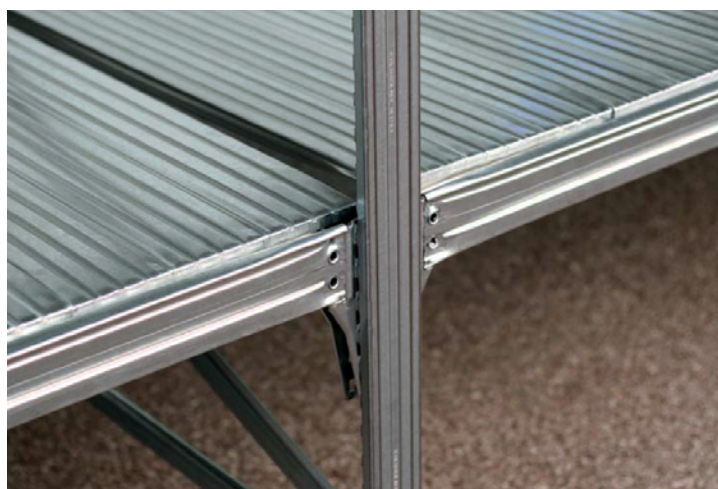

## RAYONNAGES MI-LOURDS ALMAMIDI US

- Pour charges mi-lourdes
- Rayonnages longue portée
- Complètement galvanisés

*Le système Almamidi US est étonnamment polyvalent et convient idéalement pour la manutention de matériaux légers à semi-lourds.*

## Simple et rapide à monter, assemblage modulaire

Système de rayonnages galvanisés composé d'échelles et de longerons permettant l'intégration de tablettes galvanisées.

## Longerons et tablettes

- Des équerres à 5 points d'accrochage assurent la stabilité du raccordement et évitent de devoir utiliser des croisillons stabilisateurs.
- Hauteur longerons 70 mm.
- Avec goupille de sécurité assurant l'immobilisation des longerons.
- Réglable au pas de 33 mm.

## Séparations et bacs modulaires

- Vaste gamme avec séparateurs en combinaison avec des rebords montés sur les tablettes.
- Des bacs modulaires sont disponibles jusqu'à une profondeur de 847 mm