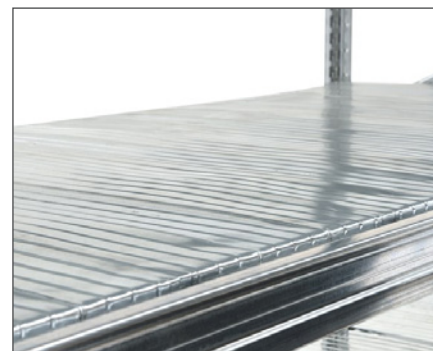

Dimensions (mm) et capacité de charges tablettes (kg)

Profondeur Longueur	447	547	647	747	842	911	1010	1109	1208
1220	720	580	460	300	240	720	660	420	340
1520	740	725	575	375	300	720	720	525	425
1800	740	740	690	450	360	720	720	630	540
2100	740	740	740	525	420	720	720	630	630
2400	630	640	640	600	480	640	640	640	640
2700	500	500	500	500	500	500	500	500	500
3000	440	440	440	440	440	440	440	440	440