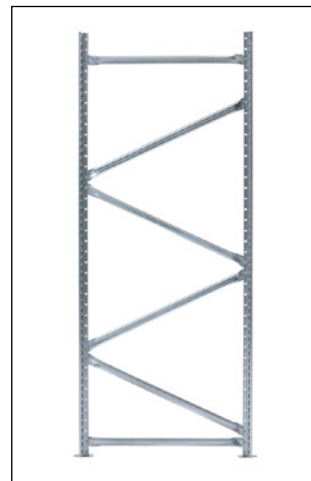

Dimensions standard échelles (mm)

Livrées prémontées

Hauteur	2000	2500	3000	3500	4000	4500	5000	5500	6000
Profondeur	447	547	647	747	842	911	1010	1109	1208

Capacité de charge des échelles

Charge max. (kg)	3000

Imprimé en gras = disponible de stock