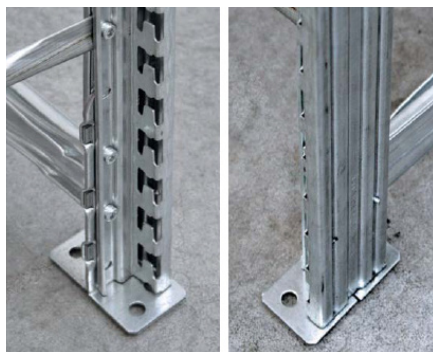

Dimensions standard échelles (mm)

Livrées prémontées

Hauteur	2000	2500	3000	3500	4000	4500	5000	5500	6000
Profondeur	447	547	647	747	842	911	1010	1109	1208

Capacité de charge des échelles

Charge max. (kg)	3000

Imprimé en gras = disponible de stock